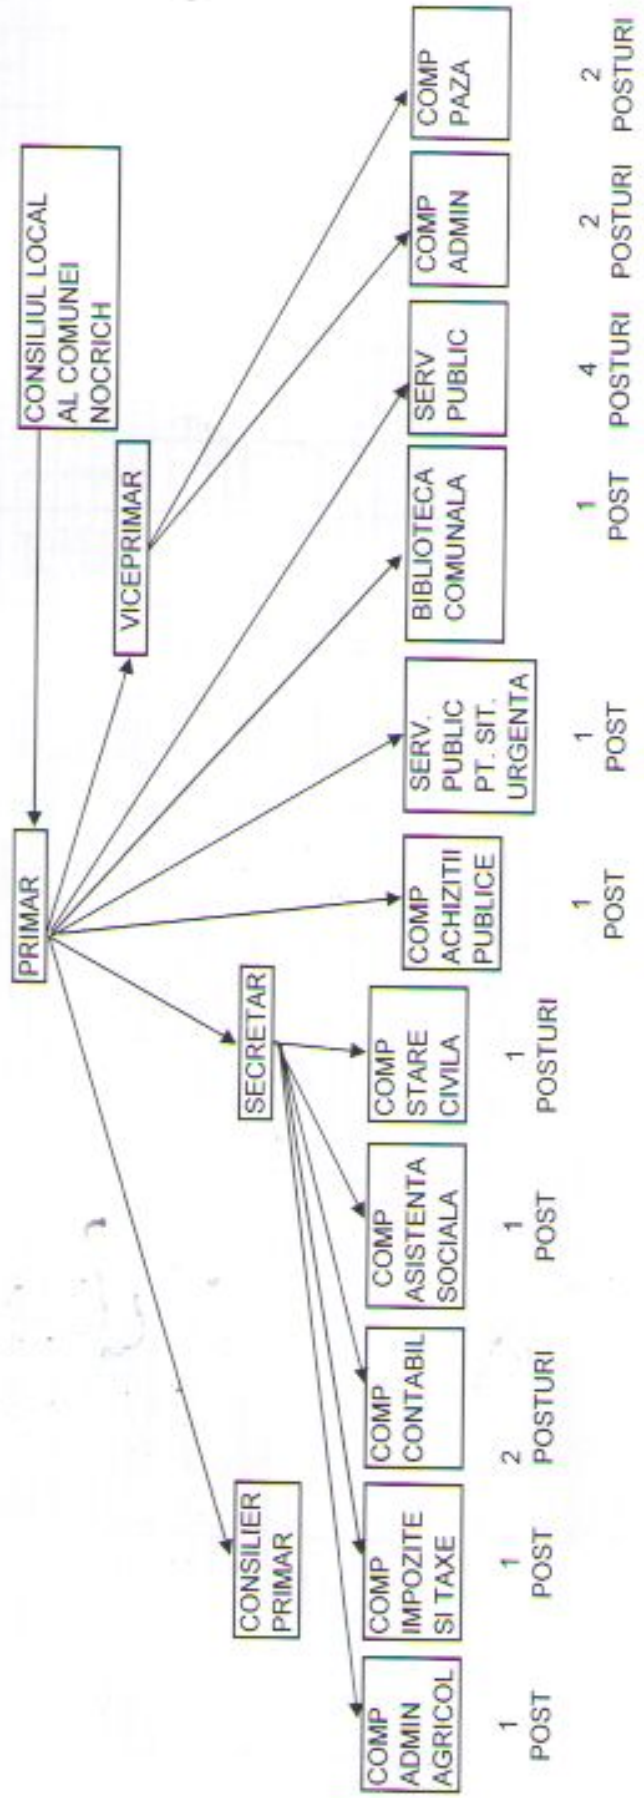

aparaturii de specialitate al autoritatii executive din comuna NoCRICH pentru institutiile si serviciile subordonate fara personalitate juridica, de subordonare locala

SECRETAR  
TATOIU ADELA MARIA