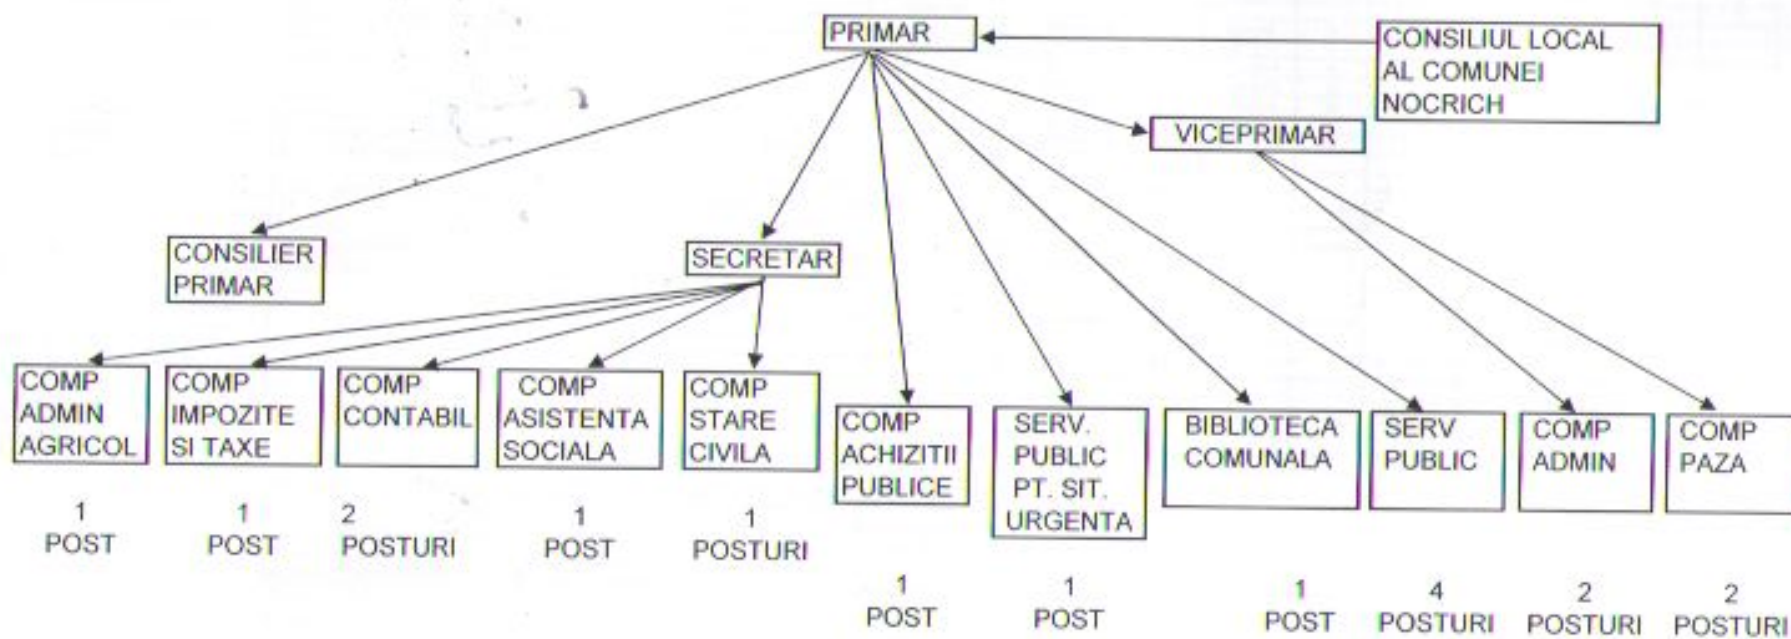

aparaturii de specialitate al autoritatii executive din comuna Nocrich
pentru institutiile si serviciile subordonate fara personalitate juridica,
de subordonare locala

SECRETAR
TATOIU ADELA MARIA